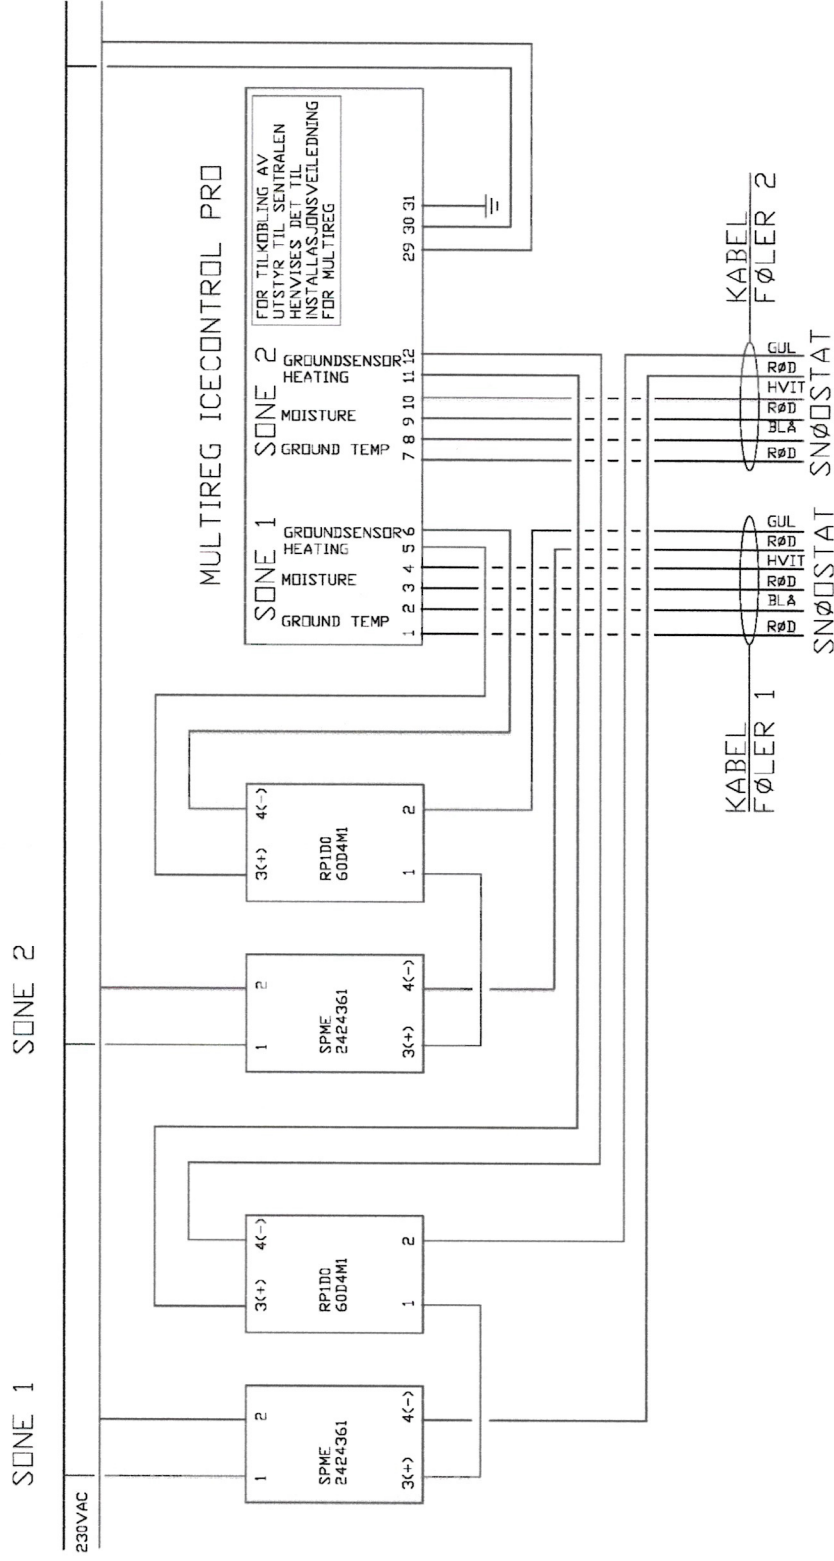

KOBLINGSKJEMA FOR MULTIREG ICECONTROL PRO OG
SNØSTAT 222

NB Ved kabellengder over 30m må strømkilde SPME med rele RP1D0 benyttes.